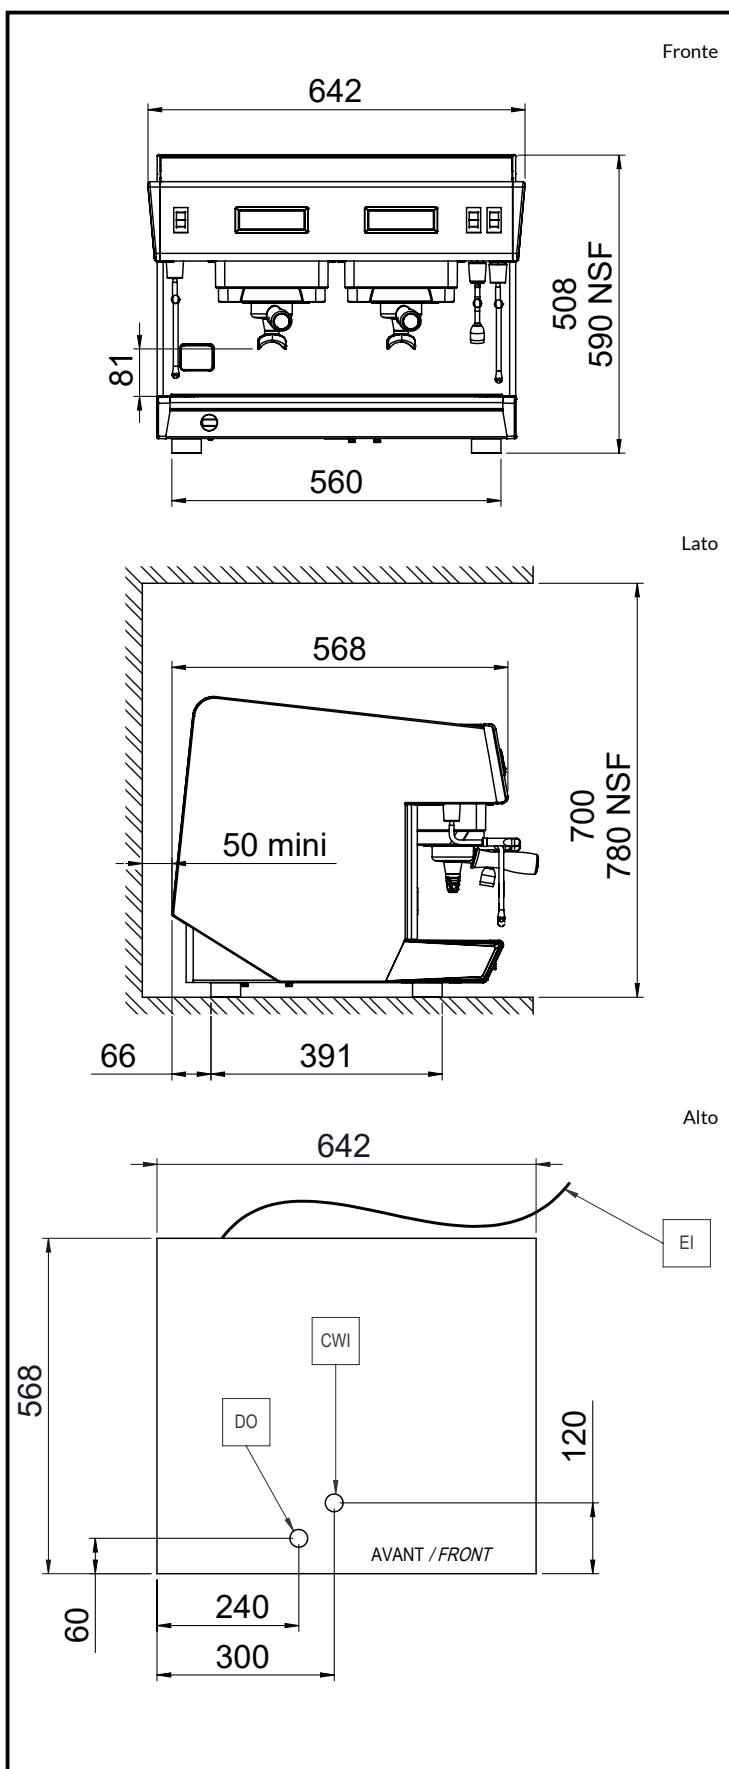

Classic 2 gruppi, RL tecnologia, 230V 50Hz Mono

Elettrico

Tensione di alimentazione:

602637 (CLASSIC2RL) 230 V/1N ph/50 Hz

Potenza installata max: 3 kW

Tipo di spina: cavo senza spina

Acqua

Temperatura acqua fredda (min/max): 5 / 60 °C

Informazioni chiave

Dimensioni esterne, larghezza: 642 mm

Dimensioni esterne, profondità: 568 mm

Dimensioni esterne, altezza: 580 mm

Peso netto: 55 kg

Volume imballo: 0.69 m³

Sostenibilità

Consumo di corrente: 13 Amps

Certificazioni

L'azienda si riserva il diritto di apportare modifiche ai prodotti senza preavviso

2025.01.18

Part of

Electrolux
Professional
Group

UNIC